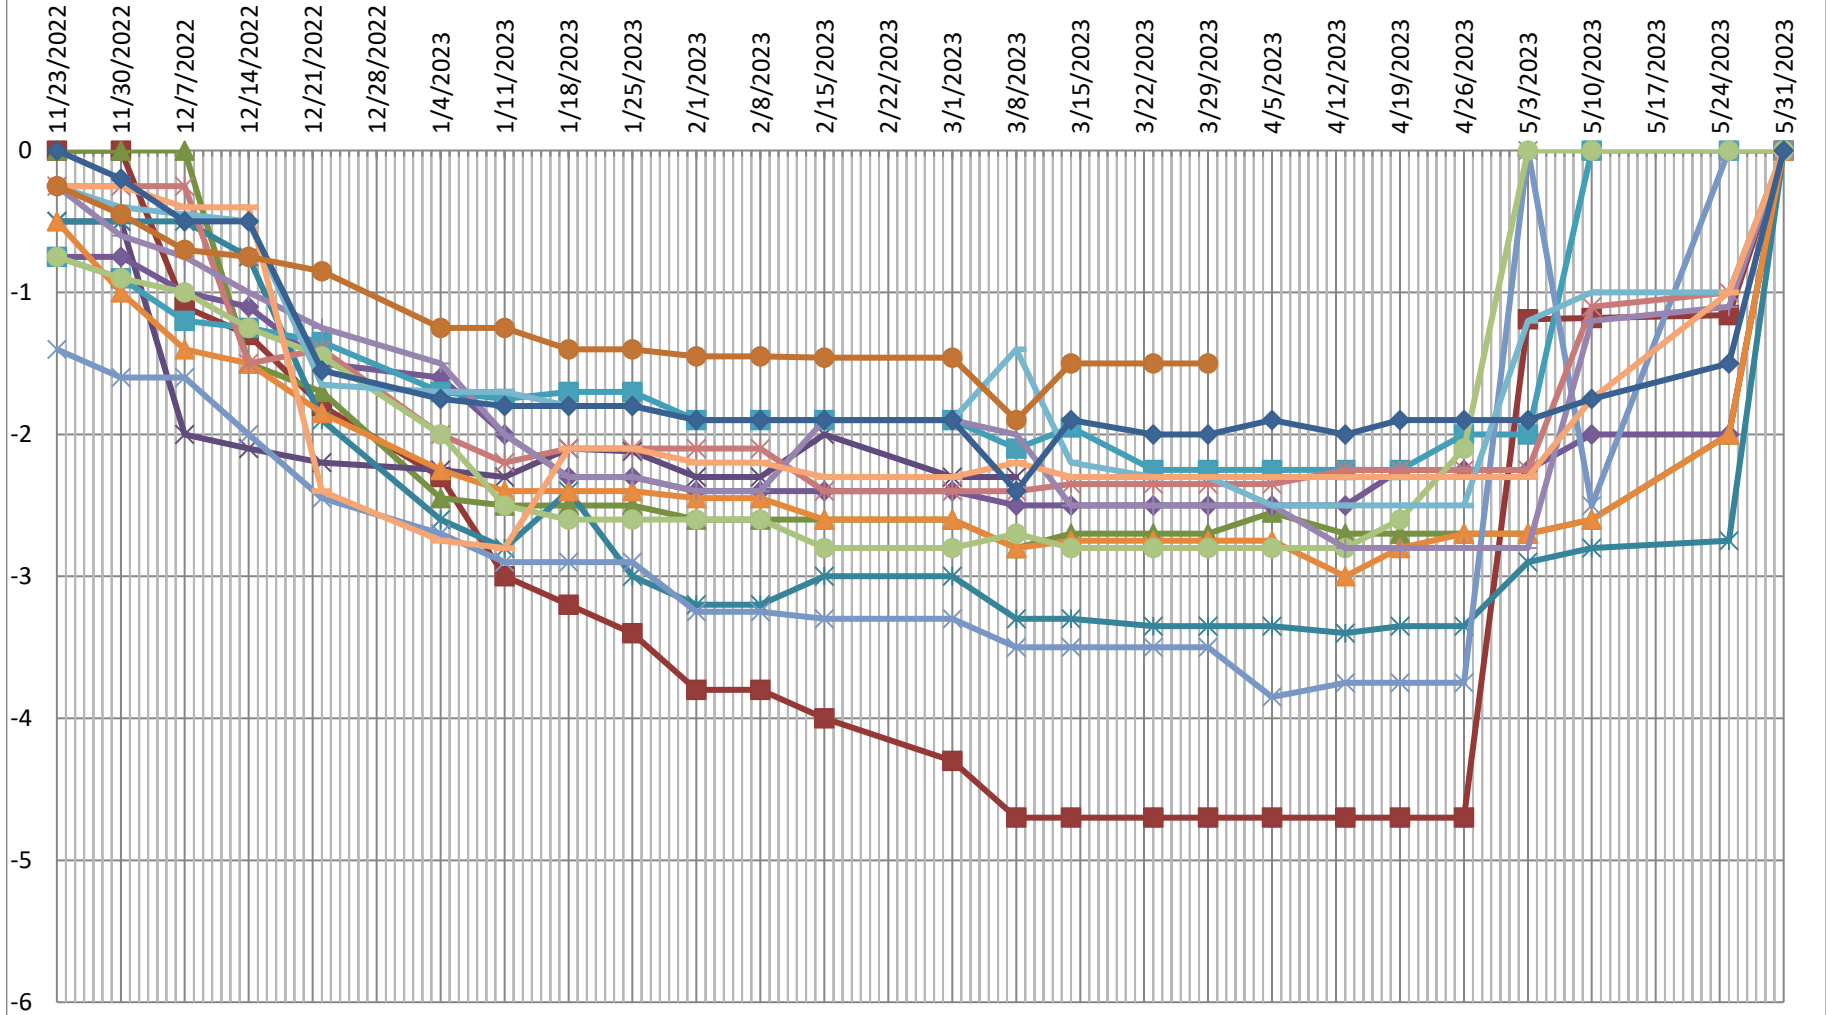

Winter 2022-2023

- Strickland Road - TR3
- ▲ Strickland Blvd - TR4
- ✕ Firehall #2 - TR5
- ✱ Azure RD - TR7
- ◆ 39 Eldorado Rd - TR20
- Copper Ridge - TR10
- ▲ Elm St and 12 Ave - TR11
- ✕ Larch & Redwood - TR12
- ✱ 6 th & Drury - TR13
- McIntyre Pumphouse - TR14
- Titanium Way - TR15
- Tamarack - TR17
- Granger Booster - TR18
- ◆ Hyland - TR19
- Atlin Place - TR16